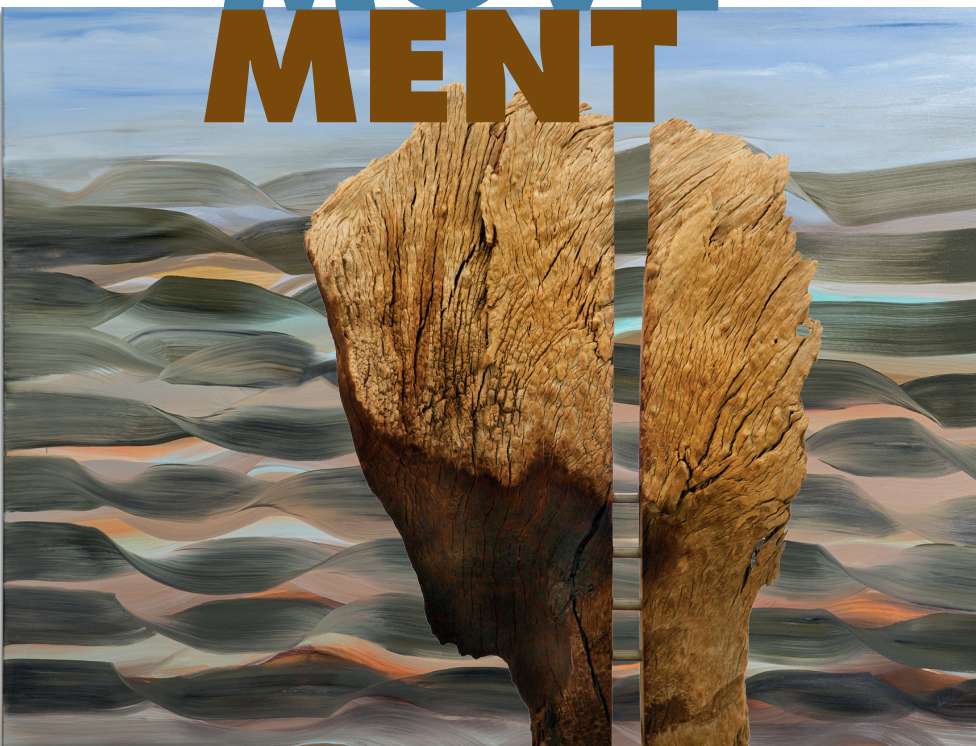

# GALERIEIMBAHNHOF KUNSTAUSSTELLUNG

## MOVE MENT

ALEXANDRA  
GEBHART

MALEREI  
PAPIERARBEITEN

CHRISTIAN SCHEEL

OBJEKTE  
FOTOGRAFIE

SIPPLINGEN  
am Bodensee

**GALERIEIMBAHNHOF** • Seestraße 3 • 78354 Sipplingen

Vernissage:  
So 01. September, 11.00 Uhr  
Ausstellungsdauer:  
So 01. September bis  
So 29. September 2019