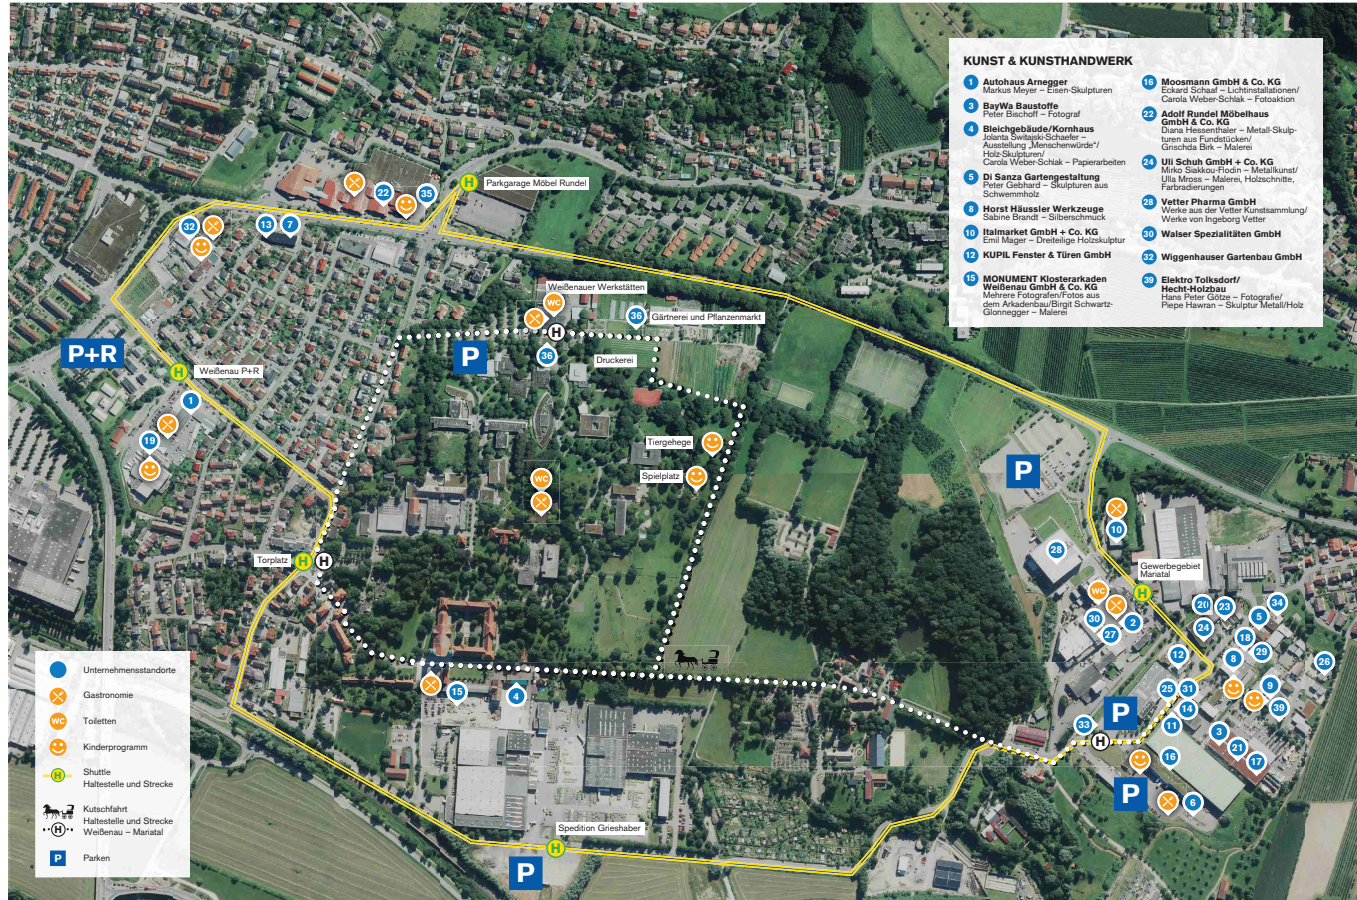

- 20 **Raiffeisenbank Ravensburg eG**
  Tel. 355590
  rb-rv.de
- 21 **RP Tübingen**
  Tel. 0751 XXXX
  rp.baden-wuerttemberg.de
- 22 **Adolf Rundel Möbelhaus GmbH & Co. KG**
  Tel. 6050
  moebelrundel.com
- 23 **Schlegel: Der Maler**
  Tel. 66140
  schlegelgmbh.de
- 24 **ULI SCHUH**
  Uli Schuh GmbH + Co. KG
  Tel. 76913-0
  uli-schuh.de
- 25 **Schwäbische Zeitung**
  Tel. 2955-0
  schwaebisch-media.de
- 26 **Schmähle'sche Zeitung**
- 27 **Elektro Toksdorf**
  Elektro Toksdorf GmbH
  Tel. 61739
  elektro-toksdorf.de
- 28 **Ulmer GmbH Bäckerei - Konditorei**
  Tel. 3552678
  baeckerei-ulmer.de
- 29 **VetterPharma GmbH**
  Tel. 37000
  vetter-pharma.com
  Kein Produktionszugang möglich!
- 30 **Karl Georg Vogler, Brennholz**
  Tel. 6525994
- 31 **Waser Spezialitäten GmbH**
  Tel. 76030
  waser-schwadener.de
- 32 **Jogi Weiß, Schreinerei - Drechslerei - Holz- und Maskenschlitzerei**
  Tel. 86222, joggweiss.de
- 33 **Wiggenhauser Gartenbau GmbH**
  Tel. 61980
  wiggenhauser-gaerten.de
- 34 **Wolf Autokrane GmbH**
  Tel. 3861666
  wolf-autokrane.de
- 35 **Manfred Wucher GmbH**
  Tel. 3930940
  wucher-gmbh.com
- 36 **Automobile Wurm GmbH**
  Tel. 66131
  automobile-wurm.de
- 37 **ZIP Südwürttemberg**
  Tel. 78010
  zip-zentrum.de